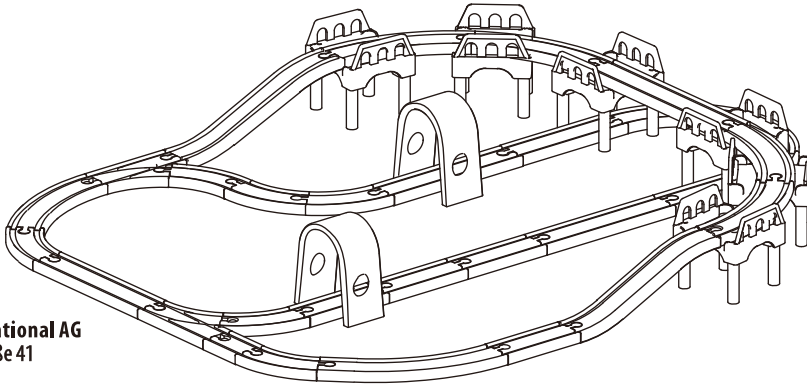

3 years +

Hape

HIGH&LOW RAILWAY SET

HOCH UND TIEF EISENBAHN-SET

Hape International AG
Alsfelder Straße 41
35325 Mücke
Germany

⚠ WARNING:

**CHOKING HAZARD- Small parts.
Not for children under 3 years.**

ACHTUNG: Erstickungsgefahr durch kleiner Teile.
Nicht geeignet für Kinder unter 3 Jahren.